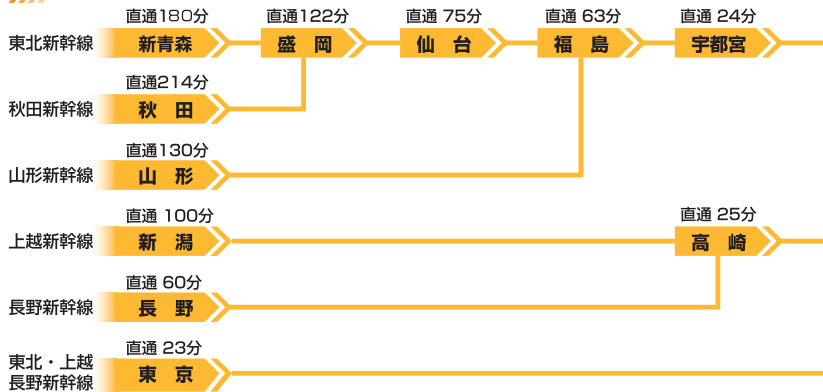

SONIC CITY ACCESS GUIDE

新幹線で

在来線で

空港から

大宮駅

● お車でお越しの場合 首都高速道路埼玉大宮線[新都心西IC]より1km

● 駐車場 ソニックシティ地下駐車場……30分/200円 利用時間/7:00~23:00

大宮 ソニックシティ
SONIC CITY
歩行者デッキにて直結・徒歩3分