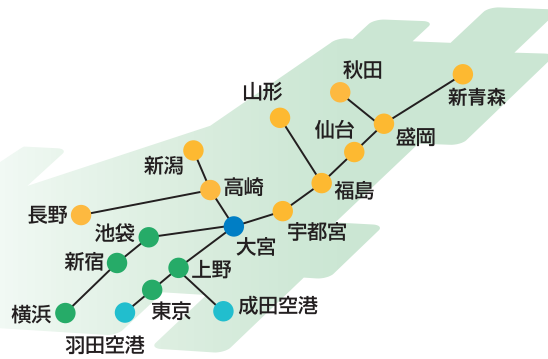

SONIC CITY ACCESS GUIDE

新幹線で

在来線で

空港から

大宮駅

● お車でお越しの場合 首都高速道路埼玉大宮線[新都心西IC]より1km

● 駐車場 ソニックシティ地下駐車場……30分/200円 利用時間/7:00~23:00

大宮 ソニックシティ
SONIC CITY
歩行者デッキにて直結・徒歩3分