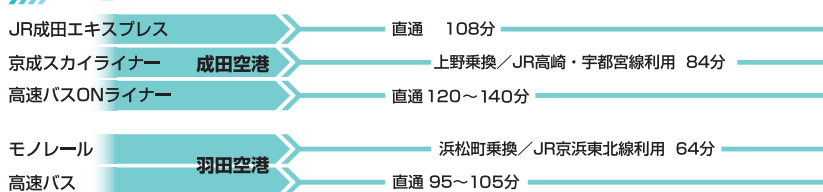

SONIC CITY ACCESS GUIDE

新幹線で

在来線で

空港から

大宮駅

● お車でお越しの場合 首都高速道路埼玉大宮線[新都心西IC]より1km

● 駐車場 ソニックシティ地下駐車場……30分/200円 利用時間/7:00~23:00

大宮 ソニックシティ
SONIC CITY
歩行者デッキにて直結・徒歩3分