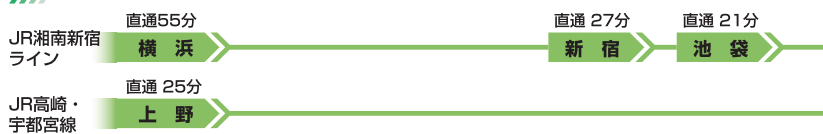

SONIC CITY ACCESS GUIDE

新幹線で

在来線で

空港から

大宮駅

● お車でお越しの場合 首都高速道路埼玉大宮線[新都心西IC]より1km

● 駐車場 ソニックシティ地下駐車場……30分/200円 利用時間/7:00~23:00

大宮 ソニックシティ
SONIC CITY
歩行者デッキにて直結・徒歩3分