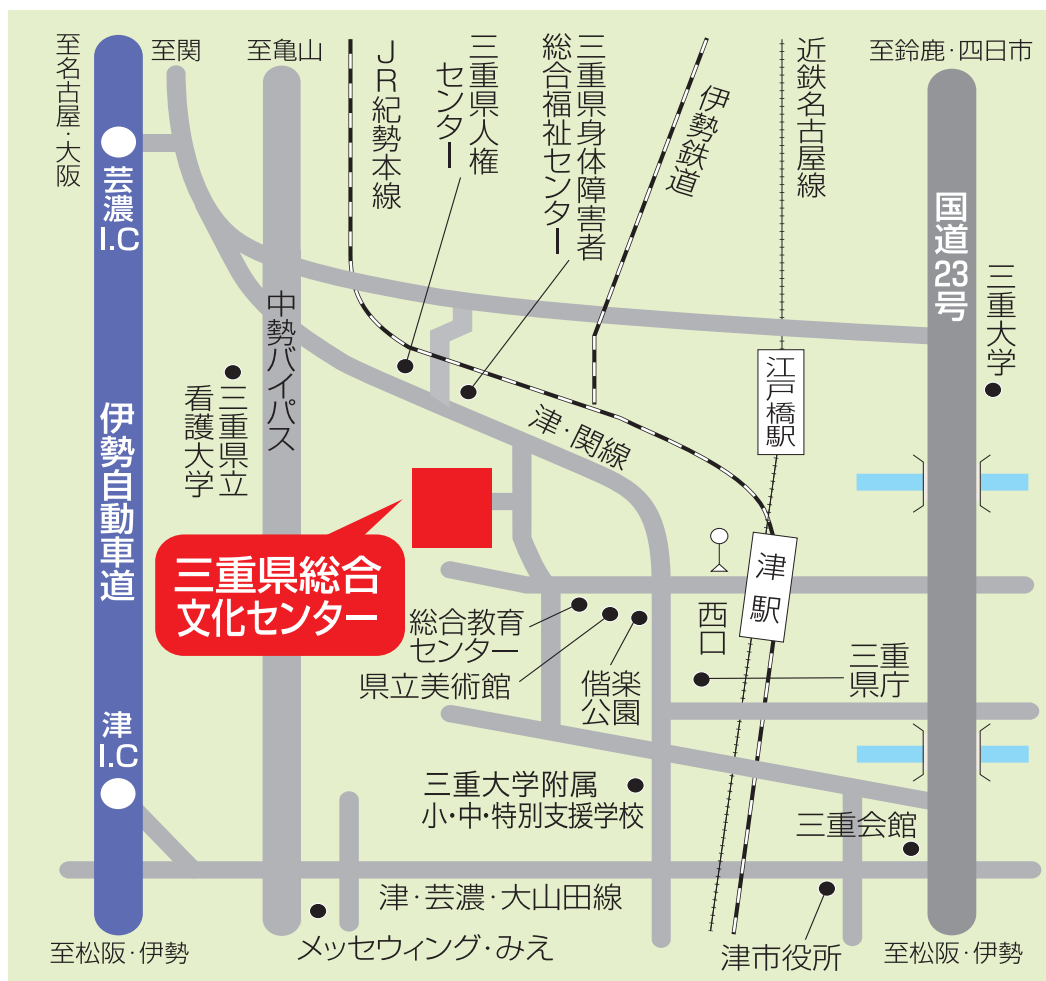

# 交通のご案内

- 鉄道／近鉄名古屋線津駅下車、JR紀勢本線津駅下車  
伊勢鉄道津駅下車
- バス／三重交通路線バスで津駅西口から約5分
- 徒歩／津駅西口から約25分
- タクシー／津駅西口から約5分
- 自家用車／伊勢自動車道 芸濃インターから約15分  
伊勢自動車道 津インターから約10分

 **三重県総合文化センター**

〒514-0061 三重県津市一身田上津部田 1234

Tel **059-233-1111**(代表)